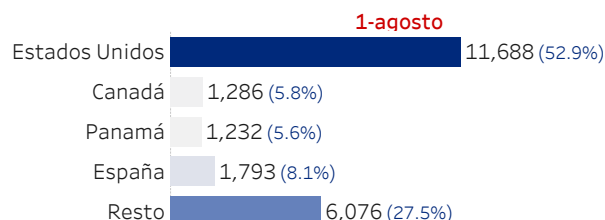

Datos acumulados al día 1

Julio 2022	Agosto 2022	Variación % mensual
23,796	22,074	-7.2%

Por país de salida

	julio 2022	agosto 2022	Variación % mensual
Estados Unidos	14,085	11,688	-17.0%
Resto	4,507	4,877	8.2%
España	1,176	1,793	52.5%
Canadá	1,790	1,286	-28.2%
Panamá	1,144	1,232	7.7%
Puerto Rico	1,094	1,198	9.6%

Por país salida

(Top 5, % del total)