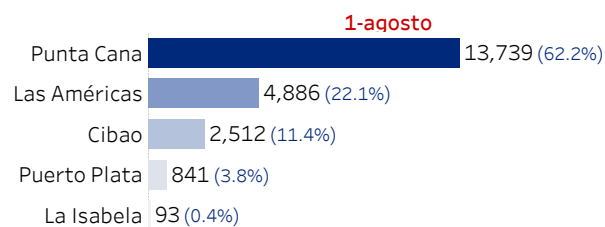

Por país de salida

| | julio 2022 | agosto 2022 | Variación % mensual |
|----------------|------------|-------------|---------------------|
| Estados Unidos | 14,085 | 11,688 | -17.0% |
| Resto | 4,507 | 4,877 | 8.2% |
| España | 1,176 | 1,793 | 52.5% |
| Canadá | 1,790 | 1,286 | -28.2% |
| Panamá | 1,144 | 1,232 | 7.7% |
| Puerto Rico | 1,094 | 1,198 | 9.6% |

Por país salida

(Top 5, % del total)

Por aeropuerto de entrada

| | julio 2022 | agosto 2022 | Variación % mensual |
|------------------|------------|-------------|---------------------|
| Punta Cana | 11,704 | 13,739 | 17.4% |
| Las Américas | 6,810 | 4,886 | -28.2% |
| Cibao | 3,271 | 2,512 | -23.2% |
| Puerto Plata | 1,311 | 841 | -35.9% |
| La Romana | 371 | 2 | -99.5% |
| La Isabela | 154 | 93 | -39.8% |
| El Catey, Samaná | 174 | 1 | -99.4% |

Por aeropuerto

(Pasajeros, % total)

Por tipo de alojamiento

| | julio 2022 | agosto 2022 | Variación % mensual |
|---------------------|------------|-------------|---------------------|
| Hotel | 12,947 | 13,785 | 6.5% |
| Alojamiento Privado | 8,678 | 6,838 | -21.2% |
| Airbnb | 2,170 | 1,451 | -33.1% |