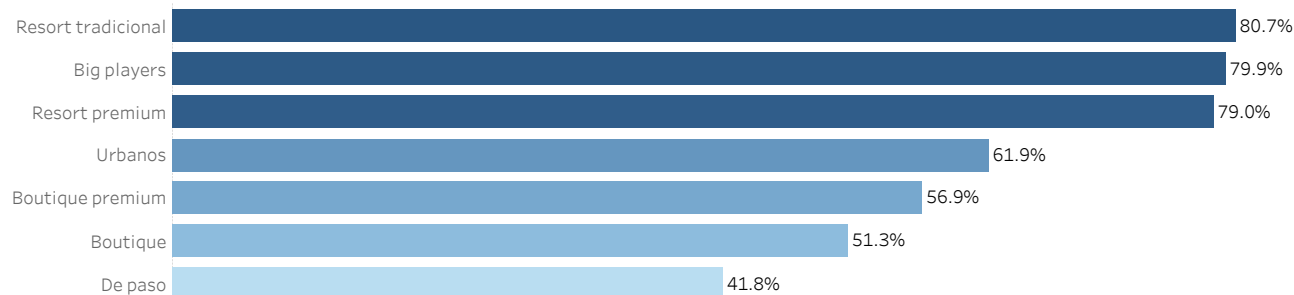

Ministerio de Turismo de la República Dominicana
**Informe diario de seguimiento de la ocupación hotelera
y espacio aéreo en la República Dominicana**

Indicadores de actividad hotelera

	25 de julio de 2022				
	Disponibilidad ampliada	Disponibilidad efectiva	Ocupación abierta	Ocupación ampliada	Ocupación efectiva
Bávaro - Punta Cana	94.1%	90.0%	83.3%	78.4%	75.0%
Boca Chica - Juan Dolio	58.8%	58.8%	63.9%	37.5%	37.5%
Gran Santo Domingo	78.8%	77.5%	59.8%	47.1%	46.4%
Puerto Plata	95.0%	84.6%	50.7%	48.2%	42.9%
Romana - Bayahíbe	86.2%	86.1%	86.7%	74.7%	74.7%
Samaná	79.9%	64.6%	62.6%	50.0%	40.5%
Santiago	76.8%	76.3%	57.3%	44.0%	43.7%
Sosúa - Cabarete	92.2%	78.0%	43.4%	40.0%	33.9%
Resto	58.7%	46.5%	70.2%	41.2%	32.7%
Total	88.7%	83.3%	76.1%	67.5%	63.4%

Ocupación abierta

25 de julio de 2022

Fuente: Ministerio de Turismo

Datos referentes a los establecimientos formalizados en el Ministerio de Turismo

Disponibilidad ampliada = Habitaciones en operación / habitaciones totales en hoteles operando

Disponibilidad efectiva = Habitaciones en operación / habitaciones totales

Ocupación Ampliada = Habitaciones ocupadas / habitaciones totales en hoteles operando

Ocupación Abierta = Habitaciones ocupadas / habitaciones en operación

Ocupación efectiva = Habitaciones ocupadas / habitaciones totales

Indicadores de espacio aéreo
(1 agosto 2022)

175
Vuelos

18%
Chárter

82%
Regular

137
Pasajeros por vuelo

85%
Ocupación de vuelos

50
Aerolíneas

	Vuelos	Ocupación de vuelos	Pasajeros
Punta Cana	79	93%	13,611
Las Américas	60	74%	6,519
Cibao	18	92%	2,790
El Higüero	12	32%	102
Total	175	85%	23,899

Fuente: Junta de Aviación Civil

Datos preliminares, para ampliar información, tenemos disponibles base de datos en excel para su descarga y uso