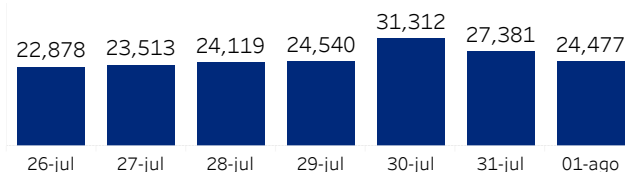

Ministerio de Turismo de la República Dominicana
Informe diario de seguimiento de Llegadas pasajeros vía aérea
 Al 1 de agosto de 2022

Llegadas totales de pasajeros

(Llegada de pasajeros)

Datos acumulados al día 1

| Julio 2022 | Agosto 2022 | Variación % mensual |
|------------|-------------|---------------------|
| 25,132 | 24,477 | -2.6% |

Llegadas de no residentes

(Últ. 7 días)

Datos acumulados al día 1

| Julio 2022 | Agosto 2022 | Variación % mensual |
|------------|-------------|---------------------|
| 23,796 | 22,074 | -7.2% |