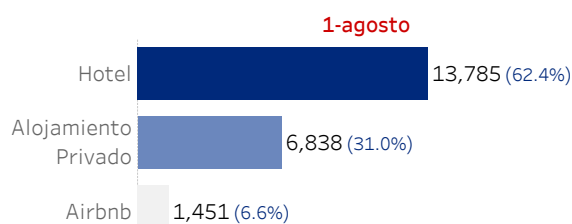

Por país salida

(Top 5, % del total)

Por aeropuerto de entrada

| | julio 2022 | agosto 2022 | Variación % mensual |
|------------------|------------|-------------|---------------------|
| Punta Cana | 11,704 | 13,739 | 17.4% |
| Las Américas | 6,810 | 4,886 | -28.2% |
| Cibao | 3,271 | 2,512 | -23.2% |
| Puerto Plata | 1,311 | 841 | -35.9% |
| La Romana | 371 | 2 | -99.5% |
| La Isabela | 154 | 93 | -39.8% |
| El Catey, Samaná | 174 | 1 | -99.4% |

Por aeropuerto

(Pasajeros, % total)

Por tipo de alojamiento

| | julio 2022 | agosto 2022 | Variación % mensual |
|---------------------|------------|-------------|---------------------|
| Hotel | 12,947 | 13,785 | 6.5% |
| Alojamiento Privado | 8,678 | 6,838 | -21.2% |
| Airbnb | 2,170 | 1,451 | -33.1% |

Por alojamiento

(Pasajeros, % total)

Fuente: Dirección General de Migración
 Datos preliminares sujetos a rectificación

Para ampliar información, tenemos disponibles base de datos en excel para su descarga y uso