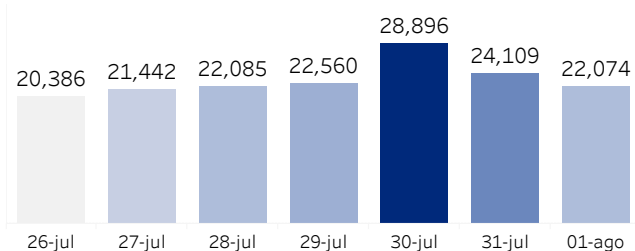

Ministerio de Turismo de la República Dominicana
Informe diario de seguimiento de Llegadas pasajeros vía aérea
 Al 1 de agosto de 2022

Llegadas totales de pasajeros

(Llegada de pasajeros)

Datos acumulados al día 1

| Julio 2022 | Agosto 2022 | Variación % mensual |
|------------|-------------|---------------------|
| 25,132 | 24,477 | -2.6% |

Llegadas de no residentes

(Últ. 7 días)

Datos acumulados al día 1

| Julio 2022 | Agosto 2022 | Variación % mensual |
|------------|-------------|---------------------|
| 23,796 | 22,074 | -7.2% |