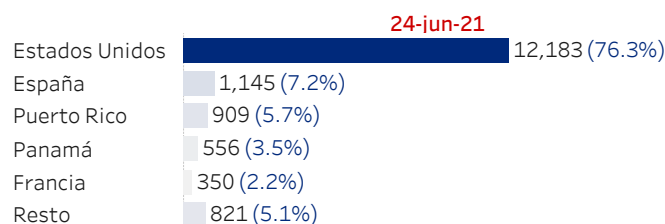

(Últ. 7 días)

Por país salida
(Top 5, % del total)

Por aeropuerto
(Pasajeros, % total)

Por aerolínea
(Pasajeros, % total)

Acumulado al 24 de junio de 2021 vs acumulado mismo día mes anterior

24-junio		
Año pasado	Acumulado 2021	Var. % mes pasado
92	389,397	22.22%