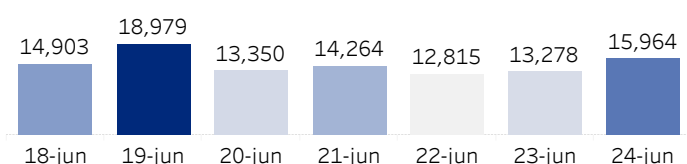

Ministerio de Turismo de la República Dominicana

Informe diario de seguimiento de llegadas pasajeros vía aérea

Al 24 de junio de 2021

(Por nacionalidad pasaporte, todos*, % del total)

Llegadas de no residentes con pasaporte extranjero

(Últ. 7 días)

Por país salida
(Top 5, % del total)

Por aeropuerto
(Pasajeros, % total)

Por aerolínea
(Pasajeros, % total)

Acumulado al 24 de junio de 2021 vs acumulado mismo día mes anterior

24-junio		
Año pasado	Acumulado 2021	Var. % mes pasado
92	389,397	22.22%