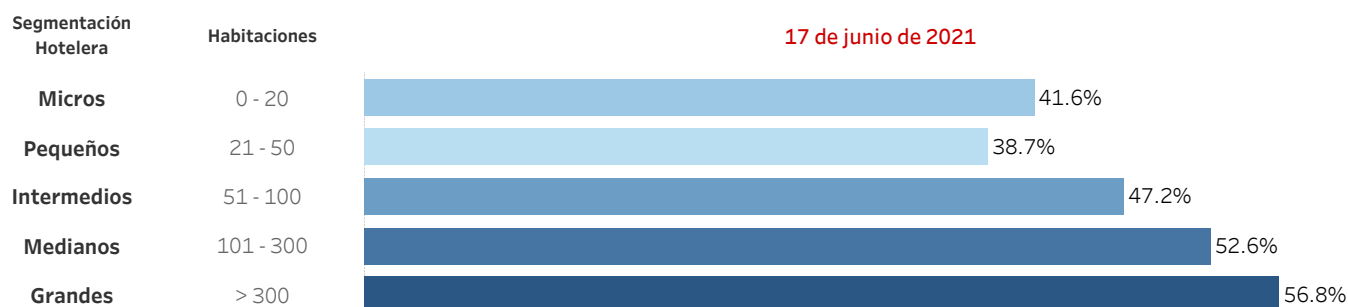

Informe diario de seguimiento de la ocupación hotelera y espacio aéreo en República Dominicana

Ocupación Hotelera

	17 de junio de 2021				
	Disponibilidad ampliada	Disponibilidad efectiva	Ocupación abierta	Ocupación ampliada	Ocupación efectiva
Bávaro - Punta Cana	83.5%	71.5%	57.7%	48.2%	41.3%
Boca Chica - Juan Dolio	64.3%	47.7%	43.2%	27.8%	20.6%
Gran Santo Domingo	83.8%	75.5%	54.6%	45.7%	41.2%
Puerto Plata	81.5%	61.9%	46.3%	37.7%	28.6%
Romana - Bayahíbe	78.2%	60.2%	63.7%	49.8%	38.4%
Samaná	81.3%	60.1%	48.3%	39.3%	29.0%
Santiago	87.5%	87.5%	52.6%	46.0%	46.0%
Sosúa - Cabarete	72.9%	47.0%	37.8%	27.6%	17.8%
Resto	94.0%	44.0%	33.5%	31.5%	14.8%
Total	82.4%	67.1%	54.9%	45.3%	36.9%

Ocupación abierta

Fuente: Ministerio de Turismo

Disponibilidad ampliada= Habitaciones en operación /habitaciones totales en hoteles operando

Disponibilidad efectiva= Habitaciones en operación /habitaciones totales

Ocupación Ampliada= Habitaciones ocupadas/habitaciones totales en hoteles operando

Ocupación Abierta= Habitaciones ocupadas/habitaciones en operación

Ocupación efectiva= Habitaciones ocupadas/ habitaciones totales

** Datos de los establecimientos reportados en la plataforma de ocupación del MITUR

Indicadores de espacio aéreo

(24 junio 2021)

140 Vuelos	37 Aerolíneas	128 Pasajeros por vuelo	82% Ocupación Vuelos	85% Regular	15% Chárter

	Vuelos	Ocupación Vuelos	Pasajeros
Punta Cana Intl Airport	43	93%	6,663
Las Americas-JFPG Intl Airport	60	72%	6,923
Cibao Intl Airport	27	84%	3,836
Gregorio Luperon Intl Airport	3	105%	362
La Romana Intl Airport	3		22
El Higüero	4	92%	83
Total	135	82%	16,990

Fuente: Junta de Aviación Civil

Datos preliminares, para ampliar información, tenemos disponibles base de datos en excel para su descarga y uso.