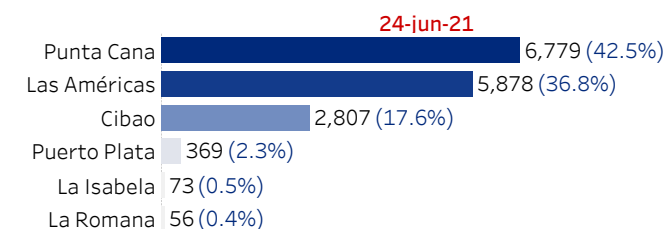

(Últ. 7 días)

Por país salida
(Top 5, % del total)

Por aeropuerto
(Pasajeros, % total)

Por aerolínea
(Pasajeros, % total)

Acumulado al 24 de junio de 2021 vs acumulado mismo día mes anterior

24-junio		
Año pasado	Acumulado 2021	Var. % mes pasado
92	389,397	22.22%