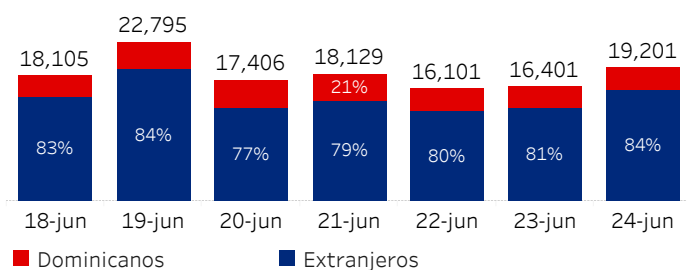

Ministerio de Turismo de la República Dominicana

Informe diario de seguimiento de llegadas pasajeros vía aérea

Al 24 de junio de 2021

(Por nacionalidad pasaporte, todos*, % del total)

Llegadas de no residentes con pasaporte extranjero

(Últ. 7 días)

Por país salida
(Top 5, % del total)

Por aeropuerto
(Pasajeros, % total)

Por aerolínea
(Pasajeros, % total)

Acumulado al 24 de junio de 2021 vs acumulado mismo día mes anterior

24-junio		
Año pasado	Acumulado 2021	Var. % mes pasado
92	389,397	22.22%

Llegadas de no residentes con pasaporte extranjero		
24-junio		
Año pasado	Acumulado 2021	Var. % mes pasado
536	314,415	25.58%

Por país salida	24 de junio de 2021		
	Acumulado	Var. año pasado	Var. % mes pasado
Estados Unidos	235,844	153,804	29.03%
Puerto Rico	17,257	13,724	94.73%
España	15,535	10,408	23.08%
Panamá	12,949	8,110	29.23%
Alemania	7,061	7,049	1.89%
Resto	25,733	10,715	-11.62%