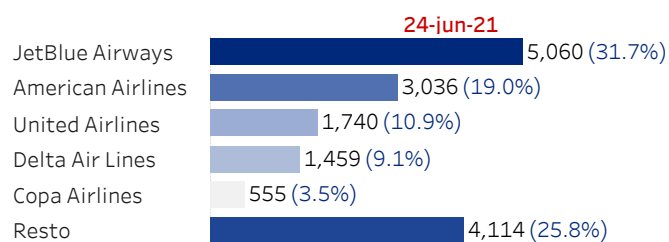

(Últ. 7 días)

Por país salida
(Top 5, % del total)

Por aeropuerto
(Pasajeros, % total)

Por aerolínea
(Pasajeros, % total)

Acumulado al 24 de junio de 2021 vs acumulado mismo día mes anterior

24-junio		
Año pasado	Acumulado 2021	Var. % mes pasado
92	389,397	22.22%